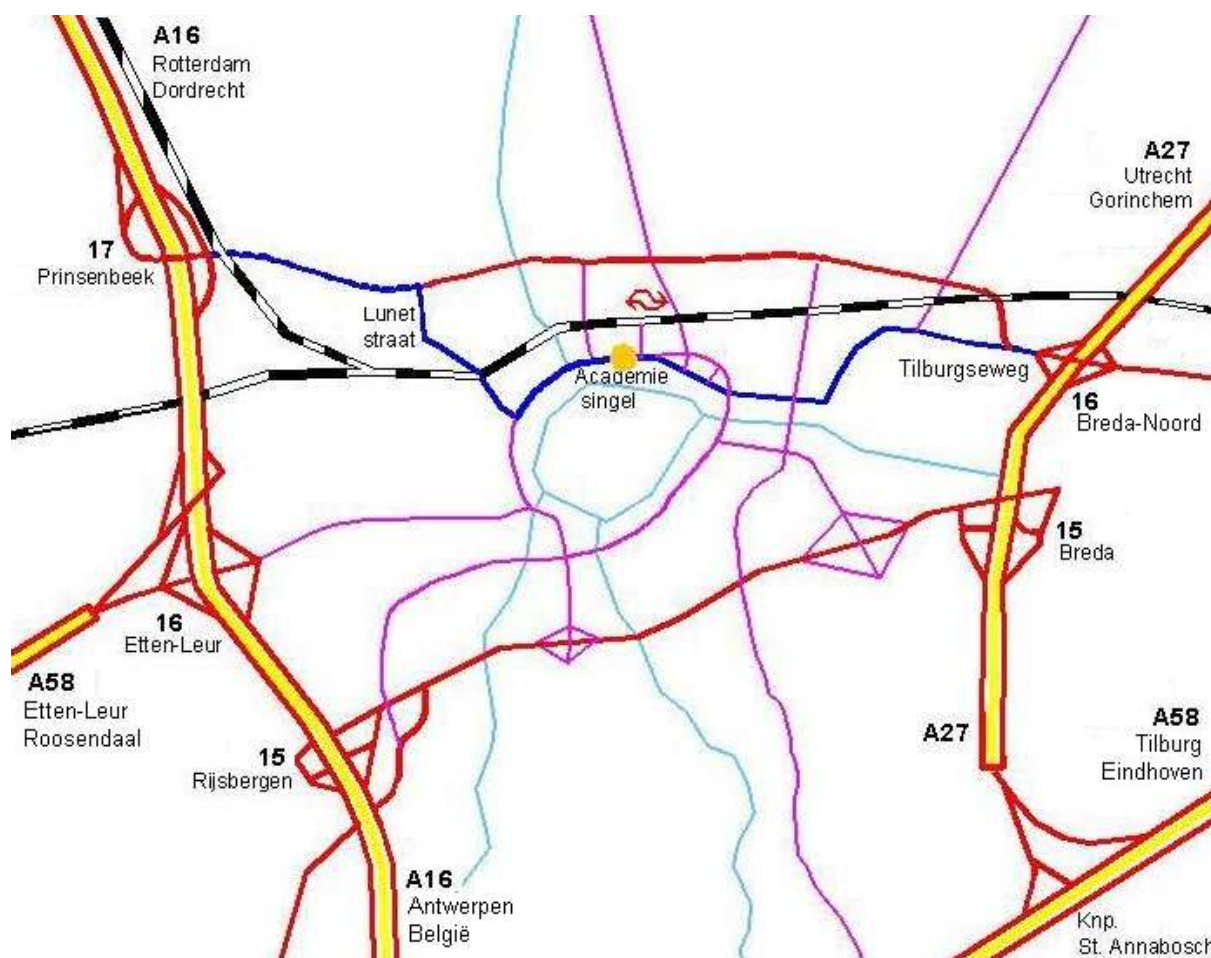

Routebeschrijving

Adres: Volle Evangelie Gemeente 'Immanuël' / Academiesingel 26-27 / 4811 AB Breda

Vanuit Dordrecht/Rotterdam en Antwerpen/België:

- Neem op de A16 afslag 17: Prinsenbeek
- Volg de richting Breda-Noord en ga bij de derde stoplichten rechtsaf (=richting Centrum)
- Sla aan het einde van de weg bij de Singels linksaf (=richting Tilburg, Utrecht)
- U bent nu op de Tramsingel; deze gaat over in de Academiesingel

Vanuit Etten-Leur/Roosendaal:

- Kies op de A58 vlak voor Breda de A16, richting Dordrecht/Rotterdam
- Neem op de A16 afslag 17: Prinsenbeek en volg de bovenstaande route

Vanuit Gorinchem/Utrecht:

- Neem op de A27 afslag 16: Breda-Noord
- Kies aan het einde van de afrit de richting Breda
- Ga bij de stoplichten rechtdoor: Tilburgseweg (d.w.z. volg bord 9000-9005)
- Volg de weg; deze gaat over in Teteringse Dijk, Ignatiusstraat, Nassaustraat en Sophiastreet
- Ga aan het einde van de weg rechtsaf de brug over en direct weer linksaf
- U bent nu op de Delpratsingel; deze gaat over in de Academiesingel

Vanuit Tilburg/Eindhoven:

- Kies op de A58 bij knooppunt 'St. Annabosch' de A27, richting Utrecht
- Neem op de A27 afslag 16: Breda-Noord en volg de bovenstaande route