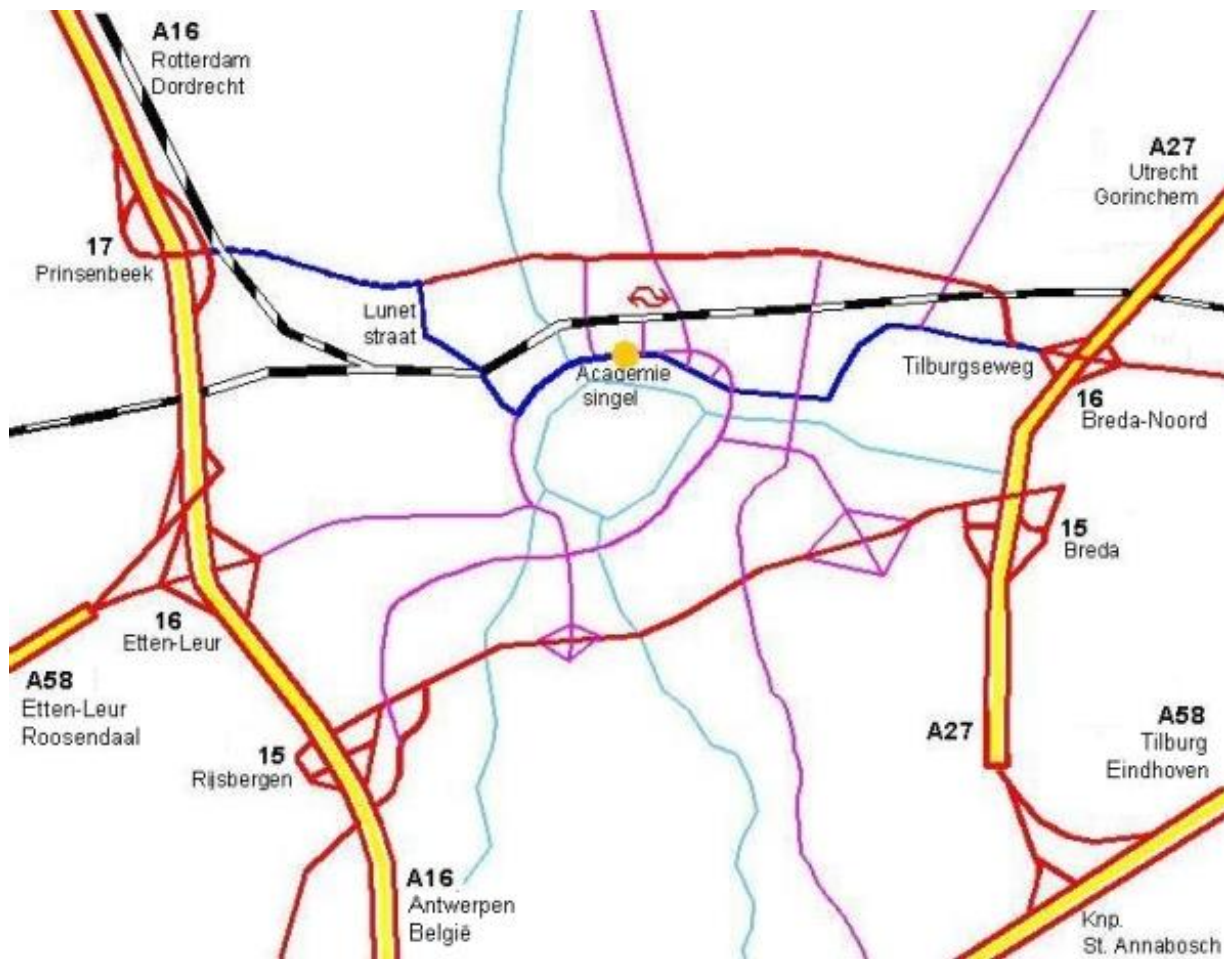

Routebeschrijving

Volle Evangelie Gemeente 'Immanuel' / Academiesingel 26-27 / 4811 AB Breda

Vanuit Dordrecht/Rotterdam en Antwerpen/België:

- Neem op de A16 afslag 17: Prinsenbeek
- Volg richting Breda-Noord en ga bij de derde stoplichten rechtsaf (= richting Centrum)
- Sla aan het einde van de weg bij de Singels linksaf (= richting Tilburg, Utrecht)
- U bent nu op de Tramsingel; deze gaat over in de Academiesingel

Vanuit Etten-Leur/Roosendaal:

- Kies op de A58 vlak voor Breda de A16, richting Dordrecht/Rotterdam
- Neem op de A16 afslag 17: Prinsenbeek en volg de bovenstaande route

Vanuit Gorinchem/Utrecht:

- Neem op de A27 afslag 16: Breda-Noord
- Kies aan het einde van de afrit de richting Breda
- Ga bij de stoplichten rechtdoor: Tilburgseweg (d.w.z. volg bord 9000-9005)
- Volg de weg; deze gaat over in Teteringsdijk en St. Ignatiusstraat
- Ga bij de Singels rechtsaf (= richting Terheijden, Rotterdam)
- U bent nu op de Wilhelminasingel; deze gaat over in Oranjesingel, Delpratsingel en Academiesingel

Vanuit Tilburg/Eindhoven:

- Kies op de A58 bij knooppunt 'St. Annabosch' de A27, richting Utrecht
- Neem op de A27 afslag 16: Breda-Noord en volg de bovenstaande route